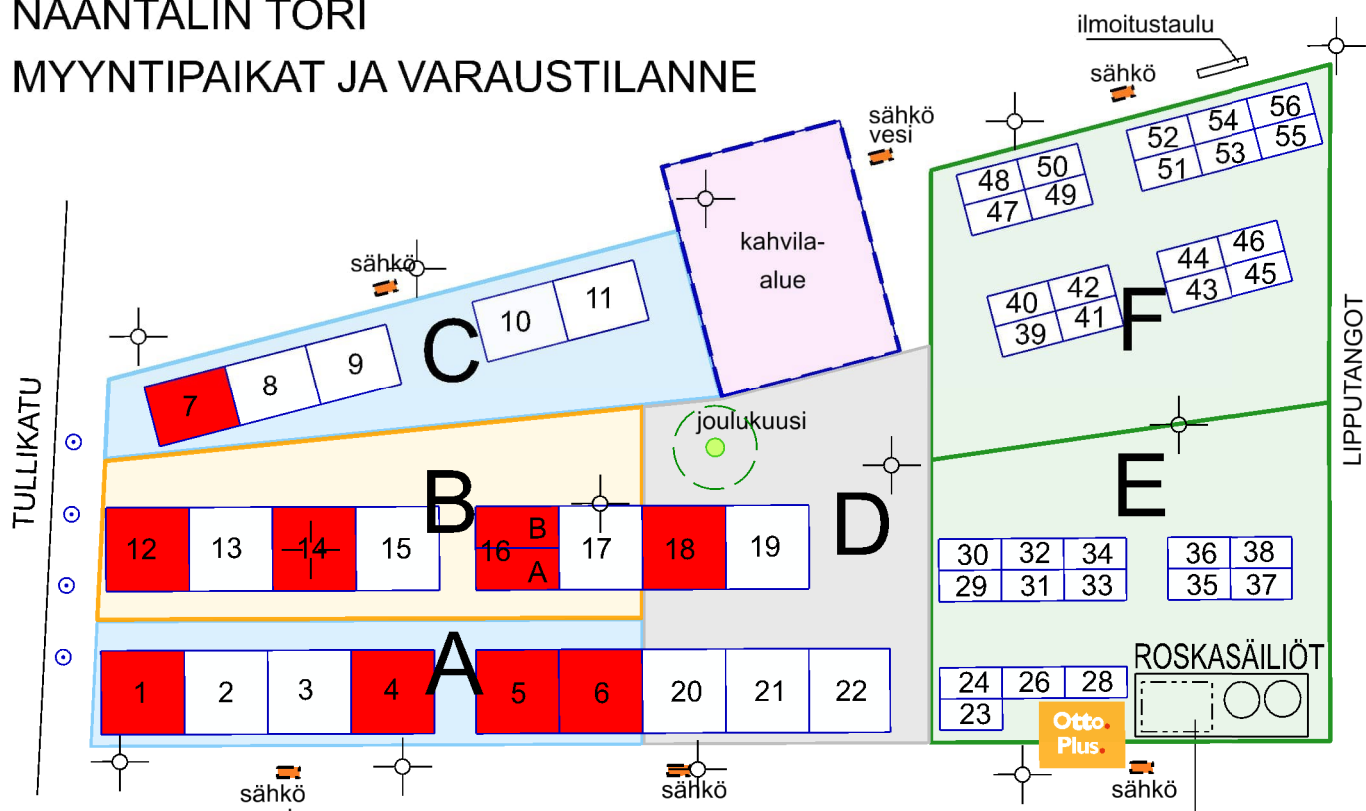

NAANTALIN TORI

MYyntITIPAIKAT JA VARAUSTILANNE