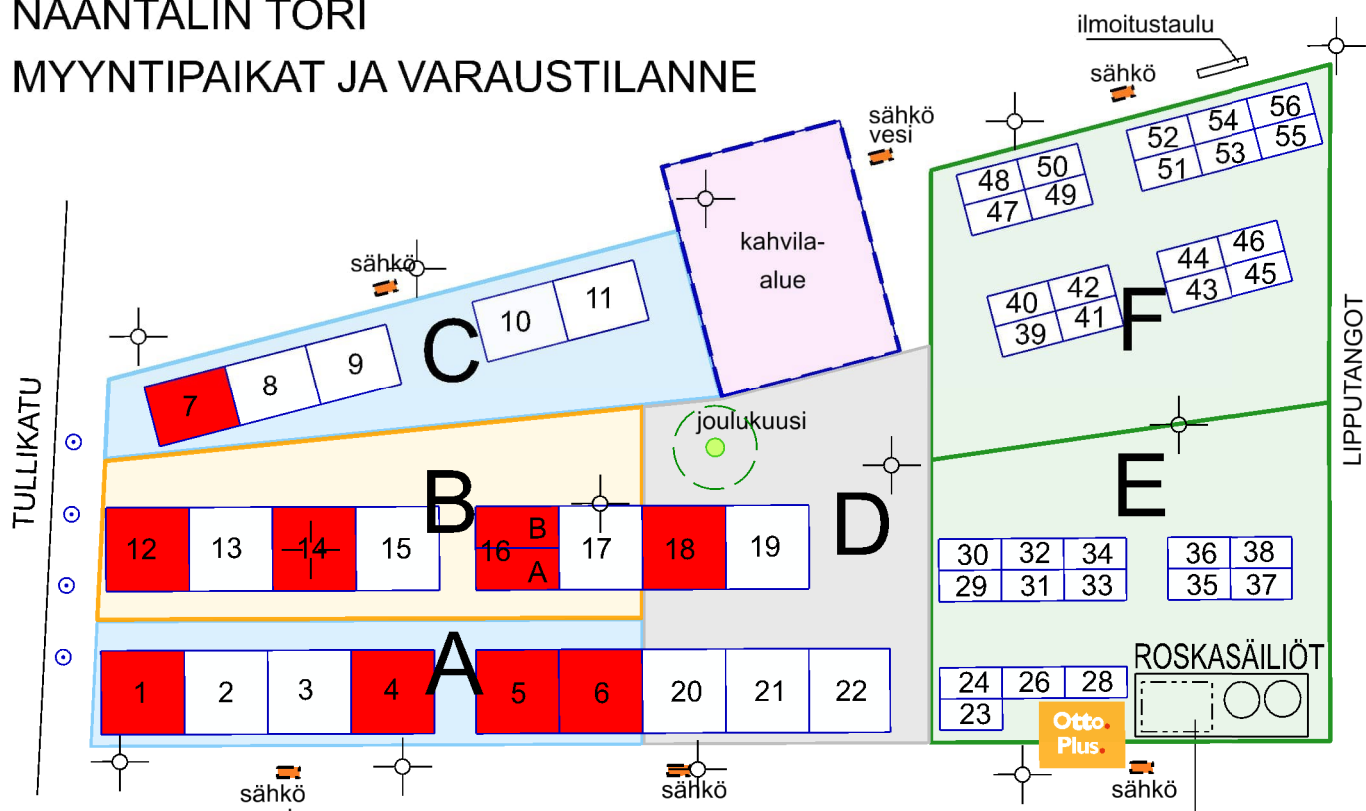

NAANTALIN TORI

MYYNTIPAIKAT JA VARAUSTILANNE

- A** ENSISIJAISESTI KALATUOTTEET
- B** PUUTARHA-, MAATALOUS- JA LUONNONTUOTTEET
- C** MUUT ELINTARVIKKEET
- D** MUUT TUOTTEET
- E** MUUT TUOTTEET
- F** KAHVINMYYNTIALUE (VARATTU)
- VARATTU VUOSIPAikka** 1.5.2024 - 30.4.2025

TORIPAikkojen hinnat (sis. alv 24 %):

PÄIVÄPAIKAT:

- ALUEILLA A, B, C ja D 14 euroa / päivä
- ALUEILLA E ja F 7 euroa / päivä
- AUTOPAIKAT ALUEILLA E ja F
- Kuorma-auto tai bussi 34 euroa / päivä
- Pakettiauto, asuntovaunu tms. 17 euroa / päivä

KUUKAUSIPAIKAT:

- ISOT PAIKAT (12 - 16 m²) ALUEILLA A, B, C ja D 90 euroa / kk
- PIENET PAIKAT (6 - 8 m²) ALUEILLA E ja F 45 euroa / kk
- VARAUS JA MAKSU: KAUPUNGINTALON ASIOINTIPISTE

AUTOSTA MYYNTI KIELLETTY ALUEELLA B
SÄHKÖNKÄYTÖN PÄIVÄMAKSU 9 €